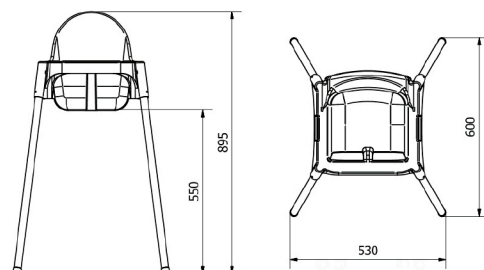

CERTIFICATES CERTIFICATS

SIMPLIFIED PLAN PLAN SIMPLIFIÉ