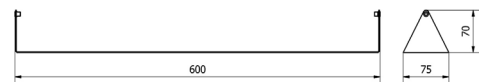

Accesorios incluidos: 4 tornillos.
Accessori inclusi: 4 viti.

ESPECIFICACIONES TÉCNICAS

SPECIFICHE TECNICHE

Peso: 0,5 kg
Peso

Dimensiones: 70 x 600 x 75 mm
Dimensioni

Peso con embalaje: 0,56 kg
Peso con imballo

Dimensiones con embalaje: 80 x 620 x 80 mm
Dimensioni con imballo

PLANO SIMPLIFICADO

PIANO SEMPLIFICATO

Ref. 02242

Material marco: Acero inox. AISI 304
Materiale cornice: Acciaio inox. AISI 304
Acabado: Satinado
Finitura: Satinato

Dimensiones con embalaje: 855 x 660 x 70 mm
Dimensioni con imballo

PLANO SIMPLIFICADO

PIANO SEMPLIFICATO