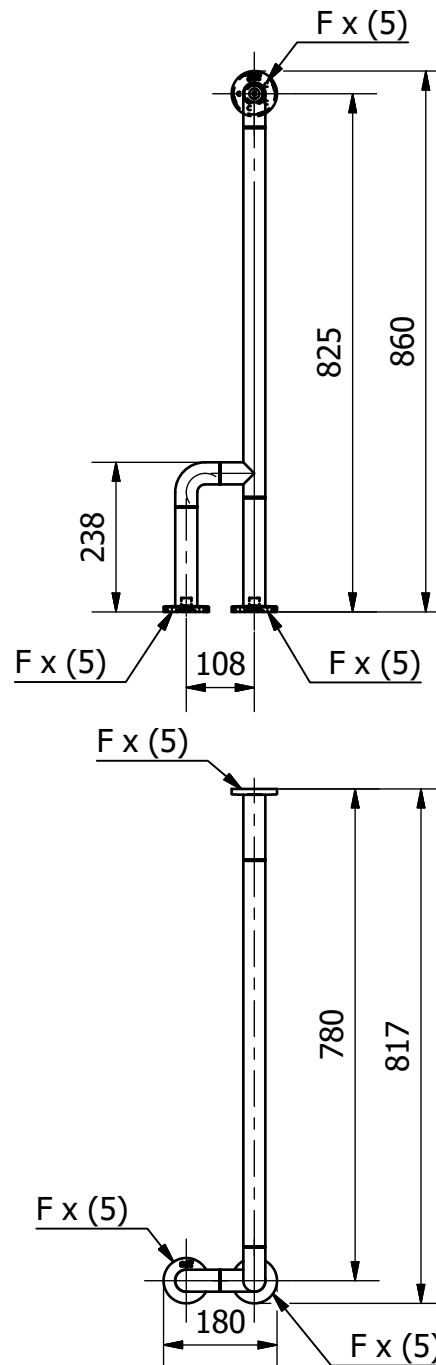

Nota:  
 La orientación de los agujeros de fijación varia en cada apoyo.  
 La posición del embellecedor puede ser utilizada de referencia.

Escala: 1:12  
 Scale: 1:12  
 Medidas en mm  
 Measurements in mm  
 F - Puntos de fijación a la pared  
 F - Wall fixing points

**simex**<sup>®</sup>  
 by clinimax

Modelo: Barra fija pared-suelo  
 Model: Wall-floor fixed bar

Códigos | Codes  
 02202

Clinimax Equipamientos S.L  
 +34 936 82 89 21 | comercial@simex.es  
 www.simex.es