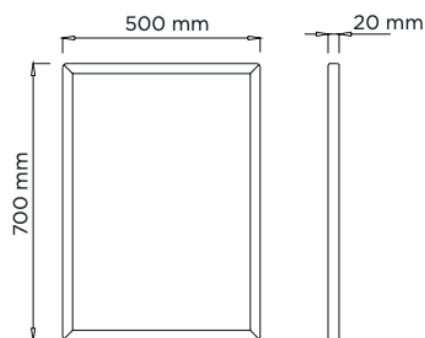

Material marco: Acero inox. AISI 304
Materiale cornice: Acciaio inox. AISI 304
Acabado: Satinado
Finitura: Satinato

Material marco: Acero epoxi blanco
Materiale cornice: Acciaio epossidica bianca
Acabado: Blanco
Finitura: Bianco

DESCRIPCIÓN DEL PRODUCTO

DESCRIZIONE DEL PRODOTTO

Espejo con marco.
Specchi con cornice.

Material espejo: Vidrio.
Materiale specchio: Vetro.

Espesor vidrio: 6 mm.
Spessore del vetro

ESPECIFICACIONES TÉCNICAS

SPECIFICHE TECNICHE

Peso: 4,8 kg
Peso

Dimensiones: 700 x 500 x 28 mm
Dimensioni

Peso con embalaje: 5 kg
Peso con imballo

Dimensiones con embalaje: 750 x 560 x 70 mm
Dimensioni con imballo

PLANO SIMPLIFICADO

PIANO SEMPLIFICATO