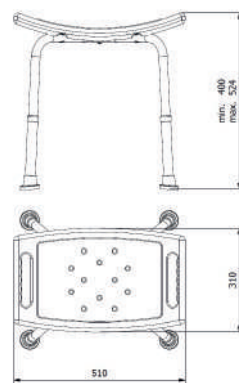

**PRODUCT DESCRIPTION**  
**DESCRIPTION DU PRODUIT**

Stool with adjustable legs.  
*Tabouret avec pieds extensibles.*

Non-slip rubber tips.  
*Pointes en caoutchouc antidérapantes.*

**Structure material:** ABS and Aluminum.  
**Material structure:** ABS et Aluminium.

**CERTIFICATES**  
**CERTIFICATS**

**TECHNICAL SPECIFICATIONS**  
**SPÉCIFICATIONS TECHNIQUES**

**Weight:** 2,8 kg  
*Poids*

**Dimensions:** 524 x 510 x 310 mm  
*Dimensions*

**Weight with packaging:** 3 kg  
*Poids avec emballage*

**Dimensions with packaging:** 340 x 575 x 125 mm  
*Dimensions avec emballage*

**SIMPLIFIED PLAN**  
**PLAN SIMPLIFIÉ**

**DESCRIPCIÓN DEL PRODUCTO**  
**DESCRIZIONE DEL PRODOTTO**

Taburete con patas extensibles.  
*Sgabello doccia con piedini estensibili.*

**Peso:** 2,8 kg  
*Peso*

**Dimensiones:** 524 x 510 x 310 mm  
*Dimensioni*

**Peso con embalaje:** 3 kg  
*Peso con imballo*

**Dimensiones con embalaje:** 340 x 575 x 125 mm  
*Dimensioni con imballo*

**PLANO SIMPLIFICADO**  
**PIANO SEMPLIFICATO**