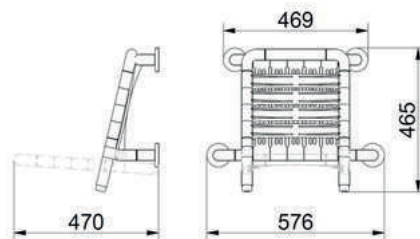

Materiale struttura: Nylon bianco rivestito in acciaio inossidabile.

Fuerza estática y dinámica máxima: 200 kg.
Forza statica e dinamica massima

INSTALACIÓN DEL PRODUCTO INSTALLAZIONE DEL PRODOTTO

Adosado a pared.
Installazione a parete.

ESPECIFICACIONES TÉCNICAS SPECIFICHE TECNICHE

Peso: 6,2 kg
Peso

Dimensiones: 465 x 576 x 470 mm
Dimensioni

Peso con embalaje: 6,5 kg
Peso con imballo

Dimensiones con embalaje: 500 x 600 x 140 mm
Dimensioni con imballo

PLANO SIMPLIFICADO PIANO SEMPLIFICATO

Ref. 02260
Finish: White
Finition: Blanc

PRODUCT DESCRIPTION

DESCRIPTION DU PRODUIT

Shower seat with backrest.
Siège de douche avec dossier.

Structure material: White nylon coated stainless steel.
Material structure: *Acier inoxydable recouvert de nylon blanc.*

Dimensions: 465 x 576 x 470 mm
Dimensions

Weight with packaging: 6,5 kg
Poids avec emballage

Dimensions with packaging: 500 x 600 x 140 mm
Dimensions avec emballage

SIMPLIFIED PLAN

PLAN SIMPLIFIÉ