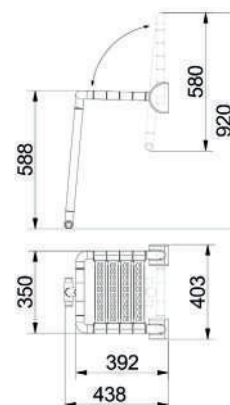

Included accessories: 4 screws 8x70 and 4 dowels 10x50.
Accessoires inclus: 4 vis 8x70 e 4 boulons 10x50.

CERTIFICATES

CERTIFICATS

TECHNICAL SPECIFICATIONS

SPÉCIFICATIONS TECHNIQUES

Weight: 4,40 kg
Poids

Dimensions: 580 x 403 x 438 mm
Dimensions

Weight with packaging: 4,68 kg
Poids avec emballage

Dimensions with packaging: 600 x 490 x 135 mm
Dimensions avec emballage

SIMPLIFIED PLAN

PLAN SIMPLIFIÉ

DESCRIPCIÓN DEL PRODUCTO DESCRIZIONE DEL PRODOTTO

Accesorios incluidos: 4 tornillos 8x70 y 4 tacos 10x50.
Accessori inclusi: 4 viti 8x70 e 4 tasselli 10x50.

CERTIFICADOS CERTIFICATI

ESPECIFICACIONES TÉCNICAS SPECIFICHE TECNICHE

Peso: 4,40 kg
Peso

Dimensiones: 580 x 403 x 438 mm
Dimensioni

Peso con embalaje: 4,68 kg
Peso con imballo

Dimensiones con embalaje: 600 x 490 x 135 mm
Dimensioni con imballo

PLANO SIMPLIFICADO PIANO SEMPLIFICATO