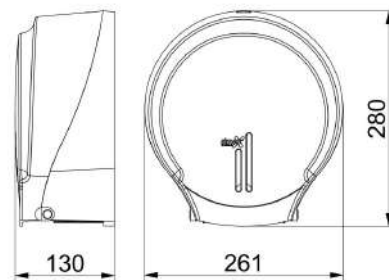

With level viewer.
Visualisation du niveau.

Safety lock.
Fermeture de sécurité.

Axle: Ø 35 mm.
Axe: Ø 35 mm.

PRODUCT INSTALLATION

INSTALLATION DU PRODUIT

Wall mounted.
Modèle fixé au mur

Fixing: Using screws and dowels.
fixation: Utilisation de vis et chevilles.

Included accessories: 3 screws, 3 dowels and key.
Accessoires inclus: 3 vis, 3 chevilles et clé.

TECHNICAL SPECIFICATIONS

SPÉCIFICATIONS TECHNIQUES

Weight: 0,78 kg
Poids

Dimensions: 280 x 261 x 130 mm
Dimensions

Weight with packaging: 0,98 kg
Poids avec emballage

Dimensions with packaging: 285 x 270 x 140 mm
Dimensions avec emballage

SIMPLIFIED PLAN

PLAN SIMPLIFIÉ

Ref. 06059
Acabado: Blanco
Finitura: Bianco
Material: ABS
Materiale: ABS

Accesorios incluidos: 3 tornillos, 3 tacos y llave.
Accessori inclusi: 3 viti, 3 tasselli e chiave.

ESPECIFICACIONES TÉCNICAS

SPECIFICHE TECNICHE

Peso: 0,78 kg
Peso

Dimensiones: 280 x 261 x 130 mm
Dimensioni