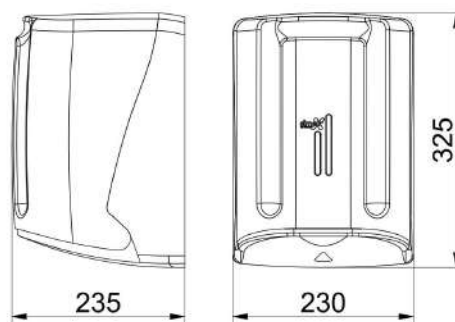

Accesorios incluidos: 3 tornillos, 3 tacos y llave.
Accessori inclusi: 3 viti, 3 tasselli e chiave.

ESPECIFICACIONES TÉCNICAS

SPECIFICHE TECNICHE

Peso: 1,26 kg
Peso

Dimensiones: 325 x 230 x 235 mm
Dimensioni

Peso con embalaje: 1,46 kg
Peso con imballo

Dimensiones con embalaje: 311 x 213 x 201 mm
Dimensioni con imballo

PLANO SIMPLIFICADO

PIANO SEMPLIFICATO

Ref. 06063
Finish: White
Finition: Blanc
Material: ABS
Matériel: ABS

TECHNICAL SPECIFICATIONS

SPÉCIFICATIONS TECHNIQUES

Weight: 1,26 kg
Poids

Dimensions: 325 x 230 x 235 mm
Dimensions

Weight with packaging: 1,46 kg
Poids avec emballage

Dimensions with packaging: 311 x 213 x 201 mm
Dimensions avec emballage