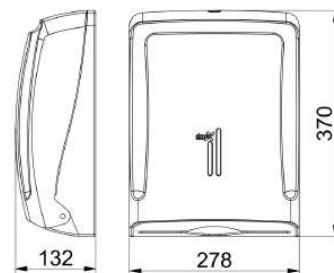

Included accessories: 3 screws, 3 dowels and key.
Accessoires inclus: 3 vis, 3 chevilles et clé.

TECHNICAL SPECIFICATIONS

SPÉCIFICATIONS TECHNIQUES

Weight: 1 kg
Poids

Dimensions: 370 x 278 x 132 mm
Dimensions

Weight with packaging: 1,28 kg
Poids avec emballage

Dimensions with packaging: 380 x 290 x 150 mm
Dimensions avec emballage

SIMPLIFIED PLAN

PLAN SIMPLIFIÉ

Ref. 06061
Acabado: Blanco
Finitura: Bianco
Material: ABS
Materiale: ABS

Accesorios incluidos: 3 tornillos, 3 tacos y llave.
Accessori inclusi: 3 viti, 3 tasselli e chiave.

ESPECIFICACIONES TÉCNICAS

SPECIFICHE TECNICHE

Peso: 1,0 kg
Peso

Dimensiones: 370 x 278 x 132 mm
Dimensioni

Peso con embalaje: 1,2 kg
Peso con imballo

Dimensiones con embalaje: 380 x 290 x 150 mm
Dimensioni con imballo

PLANO SIMPLIFICADO

PIANO SEMPLIFICATO