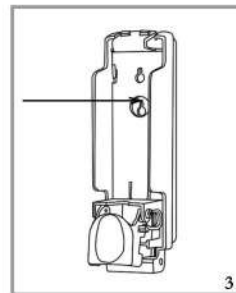

Utilice la llave para abrir el producto como se muestra

Botella interior

Después de abrir la carcasa, saque la botella

Accesorios

Saque la botella y fije el dispensador con los tornillos suministrados.

Descripción del producto:
1- Producto patentado, la falsificación será demandada
2-Producto con plásticos refinados de la ingeniería ambiental del ABS, sensación buena, diseño bloqueable para prevenir daño artificial; fácil instalar y limpiar, el volumen de por gota es 0.6ml, una sola capacidad de 350ml, conveniente para una variedad de jabón, gel de ducha, champú etc.

Product description:
 1 patented product, counterfeit will be sued
 2 products with refined ABS environmental engineering plastics, feel good, Lockable design to prevent man-made damage; easy to install and clean. Volume of per drop is 0.6ml, a single capacity of 350ml, suitable for A variety of soap, shower gel, shampoo and so on.