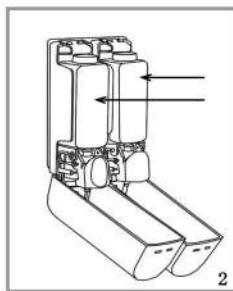

After opening the shell, take out the bottle

Accessories