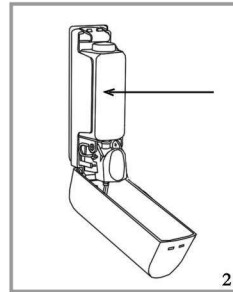

After opening the shell, take out the bottle

Accessories