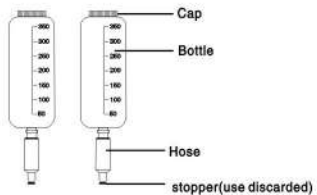

PRODUCT DESCRIPTIONS

Use the key to open the product, as shown

After opening the shell, take out the bottle

Product description:
1 patented product, counterfeit will be sued
2 products with refined ABS environmental engineering plastics, feel good, Lockable design to prevent man-made damage; easy to install and clean. Volume of per drop is 0.6ml, a single capacity of 350ml, suitable for A variety of soap, shower gel, shampoo and so on.