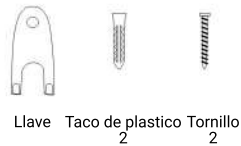

Product description:
 1 patented product, counterfeit will be sued
 2 products with refined ABS environmental engineering plastics, feel good, Lockable design to prevent man-made damage; easy to install and clean. Volume of per drop is 0.6ml, a single capacity of 350ml, suitable for A variety of soap, shower gel, shampoo and so on.

Utilice la llave para abrir el producto como se muestra

Después de abrir la carcasa, saque la botella

Saque la botella y fije el dispensador con los tornillos suministrados.

Botella interior

Accesorios

Descripción del producto:
1- Producto patentado, la falsificación será demandada.