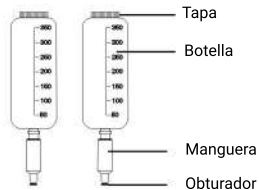

Utilice la llave para abrir el producto como se muestra

Botella interior

Después de abrir la carcasa, saque la botella

Accesorios

Saque la botella y fije el dispensador con los tornillos suministrados.

Descripción del producto:
1- Producto patentado, la falsificación será demandada
2-Producto con plásticos refinados de la ingeniería ambiental del ABS, sensación buena, diseño bloqueable para prevenir daño artificial; fácil instalar y limpiar, el volumen de por gota es 0.6ml, una sola capacidad de 350ml, conveniente para una variedad de jabón, gel de ducha, champú etc.

Product description:
 1 patented product, counterfeit will be sued
 2 products with refined ABS environmental engineering plastics, feel good, Lockable design to prevent man-made damage; easy to install and clean. Volume of per drop is 0.6ml, a single capacity of 350ml, suitable for A variety of soap, shower gel, shampoo and so on.

Utilice la llave para abrir el producto como se muestra

Después de abrir la carcasa, saque la botella

Saque la botella y fije el dispensador con los tornillos suministrados.

Botella interior

Accesorios

Descripción del producto:
1- Producto patentado, la falsificación será demandada.

2- Producto con plásticos refinados de la ingeniería ambiental del ABS, sensación buena, diseño bloqueable para prevenir daño artificial; fácil instalar y limpiar, el volumen de por gota es 0.6ml, una sola capacidad de 350ml, conveniente para una variedad de jabón, gel de ducha, champú etc.