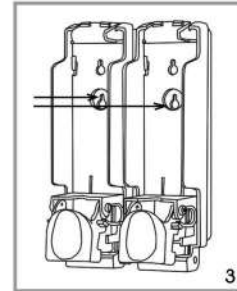

Utilice la llave para abrir el producto como se muestra

Botella interior

Después de abrir la carcasa, saque la botella

Accesorios

Saque la botella y fije el dispensador con los tornillos suministrados.

Descripción del producto:
1- Producto patentado, la falsificación será demandada
2-Producto con plásticos refinados de la ingeniería ambiental del ABS, sensación buena, diseño bloqueable para prevenir daño artificial; fácil instalar y limpiar, el volumen de por gota es 0.6ml, una sola capacidad de 350ml, conveniente para una variedad de jabón, gel de ducha, champú etc.

Product description:
 1 patented product, counterfeit will be sued
 2 products with refined ABS environmental engineering plastics, feel good, Lockable design to prevent man-made damage; easy to install and clean. Volume of per drop is 0.6ml, a single capacity of 350ml, suitable for A variety of soap, shower gel, shampoo and so on.

Utilice la llave para abrir el producto como se muestra

Después de abrir la carcasa, saque la botella

Saque la botella y fije el dispensador con los tornillos suministrados.

Botella interior

Accesorios

Descripción del producto:
1- Producto patentado, la falsificación será demandada.