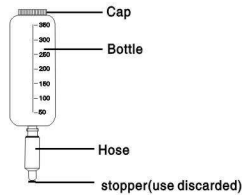

Use the key to open the product, as shown

Inner bottles

After opening the shell, take out the bottle

Accessories

Product description:
1 patented product, counterfeit will be sued
2 products with refined ABS environmental engineering plastics, feel good, Lockable design to prevent man-made damage; easy to install and clean. Volume of per drop is 0.6ml, a single capacity of 350ml, suitable for A variety of soap, shower gel, shampoo and so on.