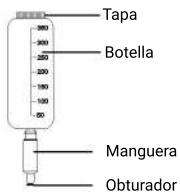

Product description:
 1 patented product, counterfeit will be sued
 2 products with refined ABS environmental engineering plastics, feel good, Lockable design to prevent man-made damage; easy to install and clean. Volume of per drop is 0.6ml, a single capacity of 350ml, suitable for A variety of soap, shower gel, shampoo and so on.

Utilice la llave para abrir el producto como se muestra

Botella interior

Después de abrir la carcasa, saque la botella

Accesorios

Saque la botella y fije el dispensador con los tornillos suministrados.

Descripción del producto:
1- Producto patentado, la falsificación será demandada
2-Producto con plásticos refinados de la ingeniería ambiental del ABS, sensación buena, diseño bloqueable para prevenir daño artificial; fácil instalar y limpiar, el volumen de por gota es 0.6ml, una sola capacidad de 350ml, conveniente para una variedad de jabón, gel de ducha, champú etc.

Utilice la llave para abrir el producto como se muestra

Después de abrir la carcasa, saque la botella

Saque la botella y fije el dispensador con los tornillos suministrados.

Botella interior

Accesorios

Descripción del producto:
1- Producto patentado, la falsificación será demandada.