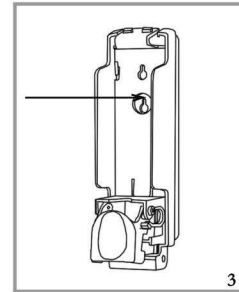

Product description:
1 patented product, counterfeit will be sued
2 products with refined ABS environmental engineering plastics, feel good, Lockable design to prevent man-made damage; easy to install and clean. Volume of per drop is 0.6ml, a single capacity of 350ml, suitable for A variety of soap, shower gel, shampoo and so on.