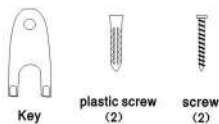

Product description:
1 patented product, counterfeit will be sued
2 products with refined ABS environmental engineering plastics, feel good, Lockable design to prevent man-made damage; easy to install and clean. Volume of per drop is 0.6ml, a single capacity of 350ml, suitable for A variety of soap, shower gel, shampoo and so on.