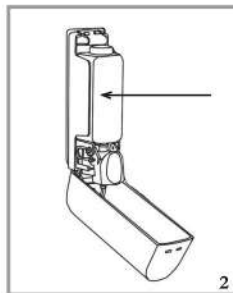

Product description:
 1 patented product, counterfeit will be sued
 2 products with refined ABS environmental engineering plastics, feel good, Lockable design to prevent man-made damage; easy to install and clean. Volume of per drop is 0.6ml, a single capacity of 350ml, suitable for A variety of soap, shower gel, shampoo and so on.

Utilice la llave para abrir el producto como se muestra

Botella interior

Después de abrir la carcasa, saque la botella

Accesorios

Saque la botella y fije el dispensador con los tornillos suministrados.

Descripción del producto:
1- Producto patentado, la falsificación será demandada
2-Producto con plásticos refinados de la ingeniería ambiental del ABS, sensación buena, diseño bloqueable para prevenir daño artificial; fácil instalar y limpiar, el volumen de por gota es 0.6ml, una sola capacidad de 350ml, conveniente para una variedad de jabón, gel de ducha, champú etc.