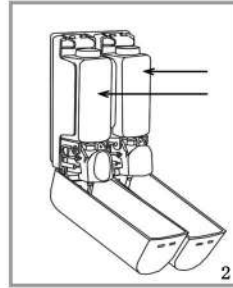

Después de abrir la carcasa, saque la botella