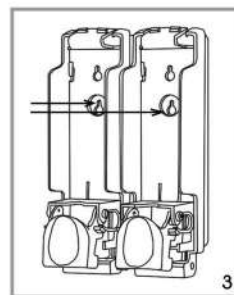

Product description:
1 patented product, counterfeit will be sued
2 products with refined ABS environmental engineering plastics, feel good, Lockable design to prevent man-made damage; easy to install and clean. Volume of per drop is 0.6ml, a single capacity of 350ml, suitable for A variety of soap, shower gel, shampoo and so on.