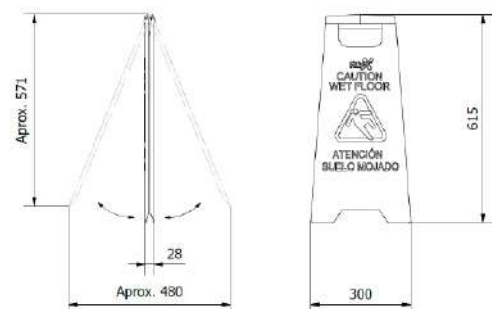

SIMPLIFIED PLAN PLAN SIMPLIFIÉ