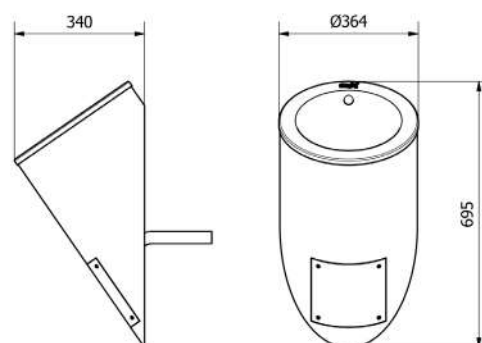

Espesor: 1,5 mm.
Spessore

Con tapa de registro.
Doppio accesso di mantenimento.

Activación de descarga de agua con cisterna o descarga de red libre con temporizador o grifo.
Attivazione dello scarico dell'acqua via cisterna o scarico libero con timer o rubinetto.

INSTALACIÓN DEL PRODUCTO INSTALLAZIONE DEL PRODOTTO

Adosado a pared.
Installazione a parete.

Fijación: Mediante tornillos y tacos.
Fissaggio: Utilizzando viti e tasselli.

CERTIFICADOS CERTIFICATI

ESPECIFICACIONES TÉCNICAS SPECIFICHE TECNICHE

Peso: 5,6 kg
Peso

Dimensiones: 695 x 364 x 340 mm
Dimensioni

Peso con embalaje: 6,6 kg
Peso con imballo

Dimensiones con embalaje: 580 x 500 x 470 mm
Dimensioni con imballo

PLANO SIMPLIFICADO PIANO SEMPLIFICATO

SPÉCIFICATIONS TECHNIQUES

Weight: 5,6 kg
Poids

Dimensions: 695 x 364 x 340 mm
Dimensions

Weight with packaging: 6,6 kg
Poids avec emballage

Dimensions with packaging: 580 x 500 x 470 mm
Dimensions avec emballage