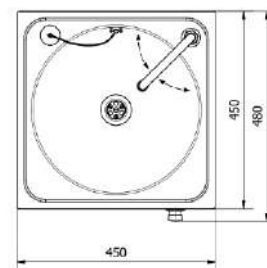

SIMPLIFIED PLAN
PLAN SIMPLIFIÉ