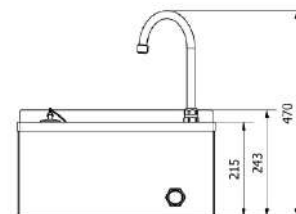

SIMPLIFIED PLAN
PLAN SIMPLIFIÉ