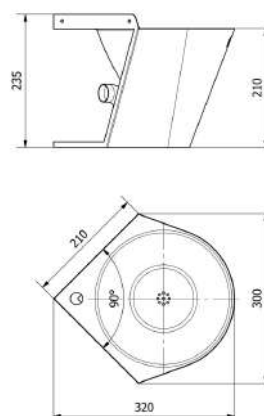

Material: Acero inoxidable AISI 304.
Materiale: Acciaio inossidabile AISI 304.

Espesor: 1 mm.
Spessore

Cubeta con desagüe.
Secchio con scarico.

Ø Grifería: 21,8 mm.
Ø Rubinetti

INSTALACIÓN DEL PRODUCTO INSTALLAZIONE DEL PRODOTTO

Adosado a pared.
Installazione a parete.

Fijación: Mediante tornillos y tacos.
Fissaggio: Utilizzando viti e tasselli.

CERTIFICADOS CERTIFICATI

ESPECIFICACIONES TÉCNICAS SPECIFICHE TECNICHE

Peso: 1,3 kg
Peso

Dimensiones: 210 x 300 x 320 mm
Dimensioni

Peso con embalaje: 2,3 kg
Peso con imballo

Dimensiones con embalaje: 230 x 320 x 340 mm
Dimensioni con imballo

PLANO SIMPLIFICADO PIANO SEMPLIFICATO

Ref. 03037
Finish: Satin
Finition: Satiné

Thickness: 1 mm.
Épaisseur

Bucket with drain.
Seau avec vidange.

Ø Taps: 21,8 mm.
Ø Robinets

PRODUCT INSTALLATION
INSTALLATION DU PRODUIT

Attached to the wall.
Attaché au mur.

Fixing: Using screws and dowels.
Fixation: Utilisation de vis et boulons.