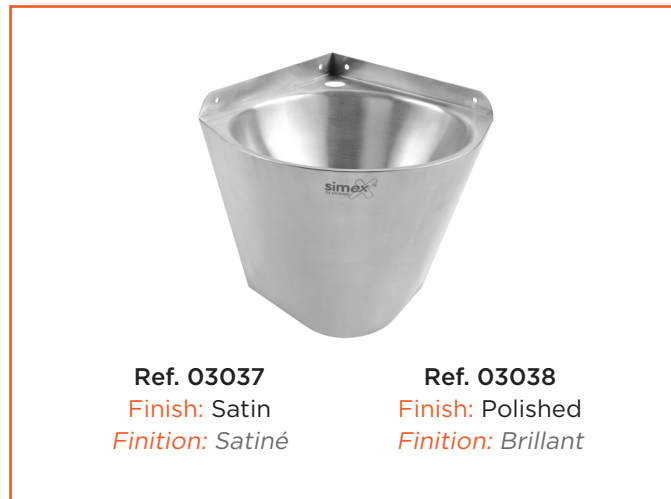

Ref. 03037

Acabado: Satinado
Finitura: Satinato

Ref. 03038

Acabado: Brillante
Finitura: Brillante

DESCRIPCIÓN DEL PRODUCTO DESCRIZIONE DEL PRODOTTO

Lavamanos mural redondo esquinero sin grifería.
Lavamani tondo da parete senza rubinetto.

Material: Acero inoxidable AISI 304.
Materiale: Acciaio inossidabile AISI 304.

Espesor: 1 mm.
Spessore

Cubeta con desagüe.
Secchio con scarico.

Ø Grifería: 21,8 mm.
Ø Rubinetti

INSTALACIÓN DEL PRODUCTO INSTALLAZIONE DEL PRODOTTO

Dimensiones: 210 x 300 x 320 mm
Dimensioni

Peso con embalaje: 2,3 kg
Peso con imballo

Dimensiones con embalaje: 230 x 320 x 340 mm
Dimensioni con imballo

PLANO SIMPLIFICADO PIANO SEMPLIFICATO

Ref. 03037
Finish: Satin
Finition: Satiné

Ref. 03038
Finish: Polished
Finition: Brillant

PRODUCT DESCRIPTION
DESCRIPTION DU PRODUIT

Rounded corner washbasin without tap.
Lave-mains d'angle rond sans robinet.

Material: SUS 304 Stainless steel.
Matériel: Acier inoxydable AISI 304.