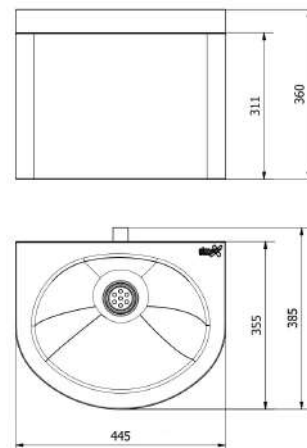

PRODUCT DESCRIPTION
DESCRIPTION DU PRODUIT

Rounded washbasin without tap.
Lave-mains rond sans robinet.

Material: SUS 304 Stainless steel.
Matériel: Acier inoxydable AISI 304.

Thickness: 1 mm.
Épaisseur

Bucket with drain.
Seau avec vidange.

PRODUCT INSTALLATION
INSTALLATION DU PRODUIT

Attached to the wall.
Attaché au mur.

Fixing: Using screws and dowels.
Fixation: Utilisation de vis et boulons.

CERTIFICATES
CERTIFICATS

TECHNICAL SPECIFICATIONS
SPÉCIFICATIONS TECHNIQUES

Weight: 8 kg
Poids

Dimensions: 360 x 445 x 385 mm
Dimensions

Weight with packaging: 9 kg
Poids avec emballage

Dimensions with packaging: 380 x 460 x 400 mm
Dimensions avec emballage

SIMPLIFIED PLAN
PLAN SIMPLIFIÉ

DESCRIPCIÓN DEL PRODUCTO
DESCRIZIONE DEL PRODOTTO

Lavamanos redondo sin grifería.
Lavamani tondo senza rubinetto.

Material: Acero inoxidable AISI 304.
Materiale: Acciaio inossidabile AISI 304.

Espesor: 1 mm.
Spessore