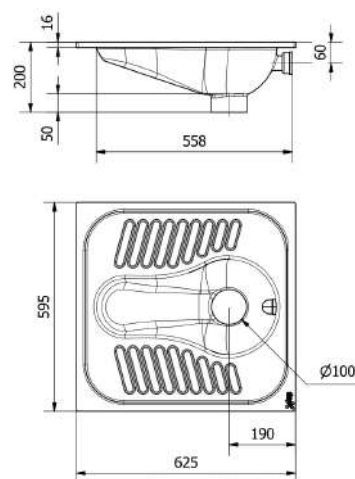

PLANO SIMPLIFICADO
PIANO SEMPLIFICATO