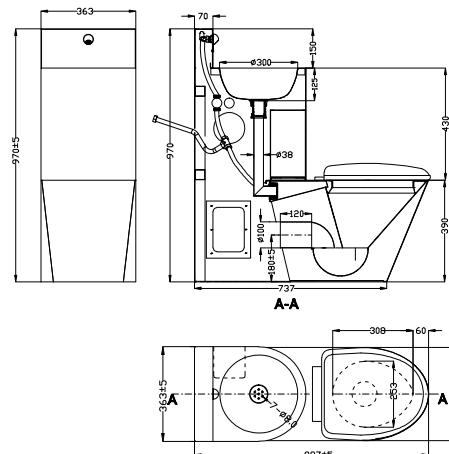

INSTALACIÓN DEL PRODUCTO INSTALLAZIONE DEL PRODOTTO

Adosado a suelo.
Installazione a pavimento.

Fijación: Mediante tornillos y tacos.
Fissaggio: Utilizzando viti e tasselli.

CERTIFICADOS CERTIFICATI

PLANO SIMPLIFICADO PIANO SEMPLIFICATO

ESPECIFICACIONES TÉCNICAS SPECIFICHE TECNICHE

Peso: 43 kg
Peso

Dimensiones: 970 x 363 x 895 mm
Dimensioni

Peso con embalaje: 46 kg
Peso con imballo

Dimensiones con embalaje: 940 x 470 x 870 mm
Dimensioni con imballo

SPÉCIFICATIONS TECHNIQUES

Weight: 43 kg
Poids

Dimensions: 970 x 363 x 895 mm
Dimensions

Weight with packaging: 46 kg
Poids avec emballage

Dimensions with packaging: 940 x 470 x 870 mm
Dimensions avec emballage