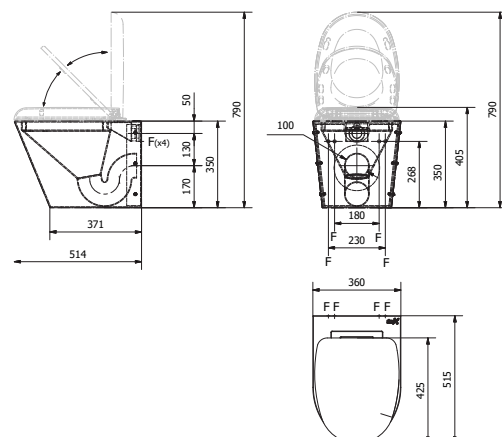

CERTIFICATES
CERTIFICATS

SIMPLIFIED PLAN
PLAN SIMPLIFIÉ