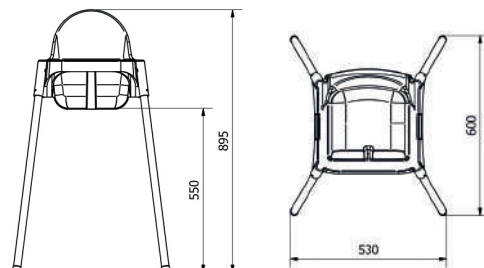

CERTIFICATES CERTIFICATS

SIMPLIFIED PLAN PLAN SIMPLIFIÉ