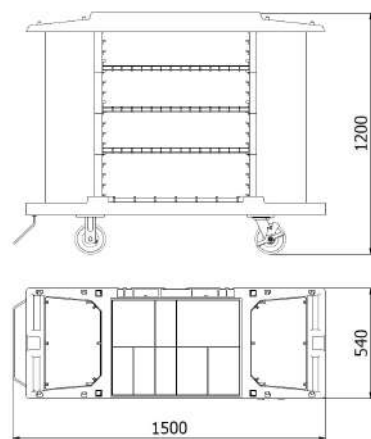

PLANO SIMPLIFICADO

PIANO SEMPLIFICATO