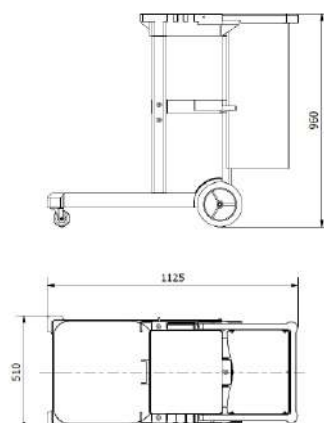

PLANO SIMPLIFICADO

PIANO SEMPLIFICATO