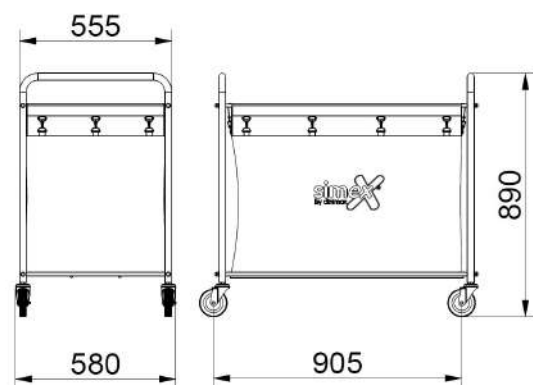

DESCRIPCIÓN DEL PRODUCTO

DESCRIZIONE DEL PRODOTTO

Material bastidor: Acero.
Materiale struttura: Acciaio.

Material lona: Nylon y poliéster.
Materiale tela: Nylon e poliestere.

Color lona: Caqui.
Colore tela: Cachi.

Capacidad: 293 litros.
Capacità: 293 litri.

Ruedas: Giratorias autorientables.
Ruote: Girevoli auto-orientabili.

ESPECIFICACIONES TÉCNICAS

SPECIFICHE TECNICHE

Peso: 14,1 kg
Peso

Dimensiones: 895 x 940 x 545 mm
Dimensioni

Peso con embalaje: 14,5 kg
Peso con imballo

Dimensiones con embalaje: 960 x 140 x 580 mm
Dimensioni con imballo

PLANO SIMPLIFICADO

PIANO SEMPLIFICATO

Ref. 08106

PRODUCT DESCRIPTION

DESCRIPTION DU PRODUIT

Material: Stainless steel.
Matériel: Acier inoxydable.

TECHNICAL SPECIFICATIONS

SPÉCIFICATIONS TECHNIQUES

Weight: 14,1 kg
Poids

Dimensions: 895 x 940 x 545 mm
Dimensions

Weight with packaging: 14,5 kg
Poids avec emballage

Dimensions with packaging: 960 x 140 x 580 mm
Dimensions avec emballage