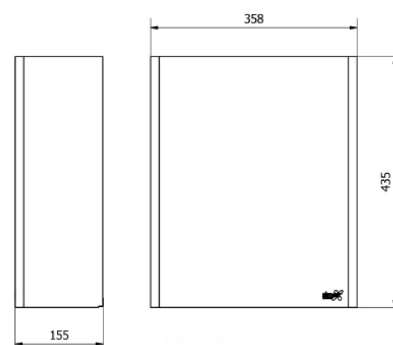

Accesorios incluidos: 4 tornillos y 4 tacos.
Accessori inclusi: 4 viti e 4 tasselli.

ESPECIFICACIONES TÉCNICAS SPECIFICHE TECNICHE

Peso: 1,4 kg
Peso

Dimensiones: 290 x 240 x 108 mm
Dimensioni

Peso con embalaje: 1,56 kg
Peso con imballo

Dimensiones con embalaje: 300 x 250 x 120 mm
Dimensioni con imballo

PLANO SIMPLIFICADO PIANO SEMPLIFICATO

Ref. 07027

Finish: Satin

Finition: Satiné

Material: SUS 430 S. steel

Matériel: Acier inox. AISI 430

Ref. 07028

Weight: 3,5 kg
Poids

Dimensions: 435 x 358 x 155 mm
Dimensions

Weight with packaging: 3,75 kg
Poids avec emballage

Dimensions with packaging: 480 x 380 x 185 mm
Dimensions avec emballage

SIMPLIFIED PLAN

PLAN SIMPLIFIÉ

Dimensiones con embalaje: 480 x 380 x 185 mm
Dimensioni con imballo

PLANO SIMPLIFICADO

PIANO SEMPLIFICATO