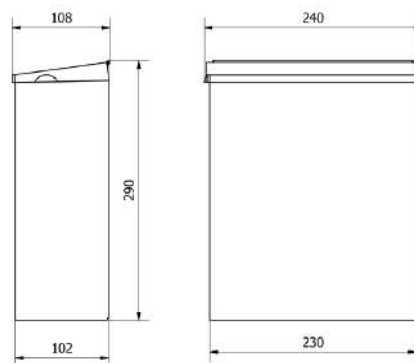

Dimensions with packaging: 300 x 250 x 120 mm
Dimensions avec emballage

SIMPLIFIED PLAN

PLAN SIMPLIFIÉ

Ref. 07033
Acabado: Satinado
Finitura: Satinato

Ref. 07034
Acabado: Blanco
Finitura: Bianco

Ref. 07035
Acabado: Brillante
Finitura: Brillante

Accesorios incluidos: 4 tornillos y 4 tacos.
Accessori inclusi: 4 viti e 4 tasselli.

ESPECIFICACIONES TÉCNICAS SPECIFICHE TECNICHE

Peso: 1,4 kg
Peso

Dimensiones: 290 x 240 x 108 mm
Dimensioni

Peso con embalaje: 1,56 kg
Peso con imballo

Dimensiones con embalaje: 300 x 250 x 120 mm
Dimensioni con imballo

PLANO SIMPLIFICADO PIANO SEMPLIFICATO

Ref. 07027

Finish: Satin

Finition: Satiné

Material: SUS 430 S. steel

Matériel: Acier inox. AISI 430

Ref. 07028

Dimensiones con embalaje: 480 x 380 x 185 mm
Dimensioni con imballo

PLANO SIMPLIFICADO

PIANO SEMPLIFICATO