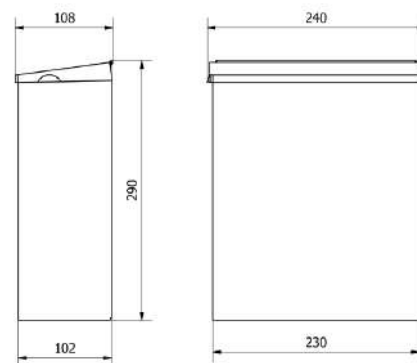

Included accessories: 4 screws and 4 dowels.
Accessoires inclus: 4 vis et 4 boulons.

TECHNICAL SPECIFICATIONS

SPÉCIFICATIONS TECHNIQUES

Weight: 1,4 kg
Poids

Dimensions: 290 x 240 x 108 mm
Dimensions

Weight with packaging: 1,56 kg
Poids avec emballage

Dimensions with packaging: 300 x 250 x 120 mm
Dimensions avec emballage

SIMPLIFIED PLAN

PLAN SIMPLIFIÉ

Ref. 07033
Acabado: Satinado
Finitura: Satinato

Ref. 07034
Acabado: Blanco
Finitura: Bianco

Ref. 07035
Acabado: Brillante
Finitura: Brillante

Weight: 3,5 kg
Poids

Dimensions: 435 x 358 x 155 mm
Dimensions

Weight with packaging: 3,75 kg
Poids avec emballage

Dimensions with packaging: 480 x 380 x 185 mm
Dimensions avec emballage

SIMPLIFIED PLAN

PLAN SIMPLIFIÉ

Dimensiones con embalaje: 480 x 380 x 185 mm
Dimensioni con imballo

PLANO SIMPLIFICADO

PIANO SEMPLIFICATO