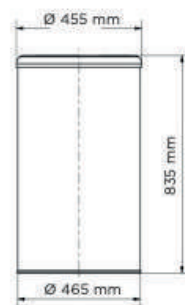

Capacity: 150 liters.
Capacité: 150 litres.

TECHNICAL SPECIFICATIONS

SPÉCIFICATIONS TECHNIQUES

Weight: 11,5 kg
Poids

Dimensions: 836 x 465 x 465 mm
Dimensions

Weight with packaging: 12 kg
Poids avec emballage

Dimensions with packaging: 870 x 500 x 500 mm
Dimensions avec emballage

SIMPLIFIED PLAN

PLAN SIMPLIFIÉ

Ref. 07018
Acabado: Satinado
Finitura: Satinato

DESCRIPCIÓN DEL PRODUCTO DESCRIZIONE DEL PRODOTTO

Papelera reciclaje.
Pattumiere riciclaggio.

Preselección con cubetas separadoras.
Preselezione con spazi separati.

Material: Acero inoxidable AISI 304.
Materiale: Acciaio inossidabile AISI 304.

Capacidad: 150 litros.
Capacità: 150 litri.

ESPECIFICACIONES TÉCNICAS SPECIFICHE TECNICHE

Peso: 11,5 kg
Peso

Dimensiones: 835 x 465 x 465 mm
Dimensioni

Peso con embalaje: 12 kg
Peso con imballo

Dimensiones con embalaje: 870 x 500 x 500 mm
Dimensioni con imballo

PLANO SIMPLIFICADO PIANO SEMPLIFICATO