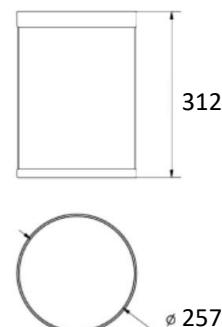

PLANO SIMPLIFICADO

PIANO SEMPLIFICATO