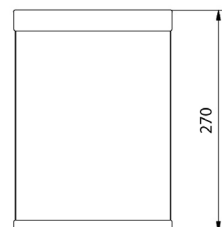

SIMPLIFIED PLAN

PLAN SIMPLIFIÉ