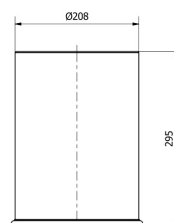

SIMPLIFIED PLAN

PLAN SIMPLIFIÉ