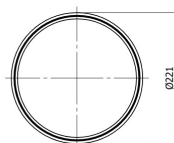

SIMPLIFIED PLAN

PLAN SIMPLIFIÉ