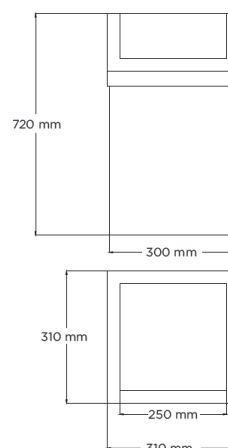

PLANO SIMPLIFICADO
PIANO SEMPLIFICATO