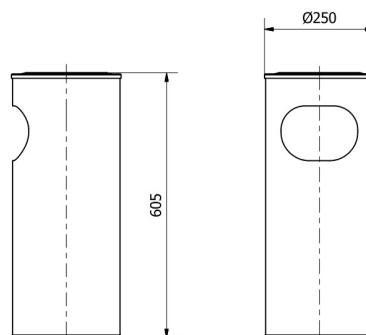

DESCRIPCIÓN DEL PRODUCTO

DESCRIZIONE DEL PRODOTTO

Papelera con cenicero en la parte superior.
Pattumiere con portacenere nella parte superiore.

Cubo interior de plástico.
Cestino interno in plastica.

Material: Acero.
Materiale: Acciaio.

Capacidad: 12 litros.
Capacità: 12 litri.

ESPECIFICACIONES TÉCNICAS

SPECIFICHE TECNICHE

Peso: 3 kg
Peso

Dimensiones: 605 x 250 x 250 mm
Dimensioni

Peso con embalaje: 3,34 kg
Peso con imballo

Dimensiones con embalaje: 640 x 265 x 265 mm
Dimensioni con imballo

PLANO SIMPLIFICADO

PIANO SEMPLIFICATO