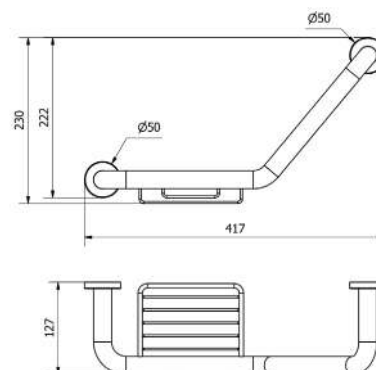

Ø Rosette: 50 mm.
Ø Rosette

Rossete thickness: 1,5 mm.
Épaisseur rosette

SIMPLIFIED PLAN
PLAN SIMPLIFIÉ

TECHNICAL SPECIFICATIONS
SPÉCIFICATIONS TECHNIQUES

Weight: 0,7 kg
Poids

Dimensions: 230 x 417 x 127 mm
Dimensions

Weight with packaging: 0,9 kg
Poids avec emballage

Dimensions with packaging: 140 x 475 x 130 mm
Dimensions avec emballage

Ref. 05098

Acabado: Brillante

Finitura: Brillante

DESCRIPCIÓN DEL PRODUCTO

DESCRIZIONE DEL PRODOTTO

Manillón con jabonera.
Maniglione - Portasapone.

Material: Latón Cromado.
Materiale: Ottone cromato.

ESPECIFICACIONES DEL PRODUCTO

SPECIFICHE DEL PRODOTTO

Ø Florón: 50 mm.
Ø Rosetta

Espesor florón: 1,5 mm.
Spessore rossetta

ESPECIFICACIONES TÉCNICAS

SPECIFICHE TECNICHE

Peso: 0,7 kg
Peso

Dimensiones: 230 x 417 x 127 mm
Dimensioni

Peso con embalaje: 0,9 kg
Peso con imballo

Dimensiones con embalaje: 140 x 475 x 130 mm
Dimensioni con imballo