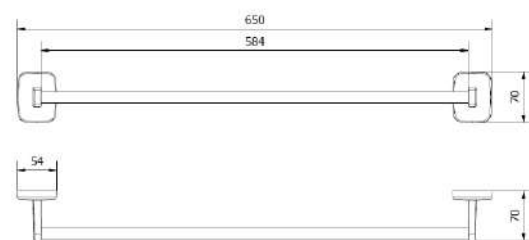

**Ø Rossette:** 70 mm.  
*Ø Rosette*

**Rossete thickness:** 1,5 mm.  
*Épaisseur rosette*

**TECHNICAL SPECIFICATIONS**  
**SPÉCIFICATIONS TECHNIQUES**

**Weight:** 0,5 kg  
*Poids*

**Dimensions:** 70 x 650 x 70 mm  
*Dimensions*

**Weight with packaging:** 0,54 kg  
*Poids avec emballage*

**Dimensions with packaging:** 106 x 720 x 80 mm  
*Dimensions avec emballage*

**SIMPLIFIED PLAN**  
**PLAN SIMPLIFIÉ**

**DESCRIPCIÓN DEL PRODUCTO**  
**DESCRIZIONE DEL PRODOTTO**

Barra toalla.  
*Barre portasciugamani.*

**Material:** Zinc.  
**Materiale:** Zinco.

**ESPECIFICACIONES DEL PRODUCTO**  
**SPECIFICHE DEL PRODOTTO**

**Ø Florón:** 70 mm.  
*Ø Rosetta*

**Espesor florón:** 1,5 mm.  
*Spessore rosseta*

**ESPECIFICACIONES TÉCNICAS**  
**SPECIFICHE TECNICHE**

**Peso:** 0,5 kg  
*Peso*

**Dimensiones:** 70 x 650 x 70 mm  
*Dimensioni*

**Peso con embalaje:** 0,54 kg  
*Peso con imballo*

**Dimensiones con embalaje:** 106 x 720 x 80 mm  
*Dimensioni con imballo*