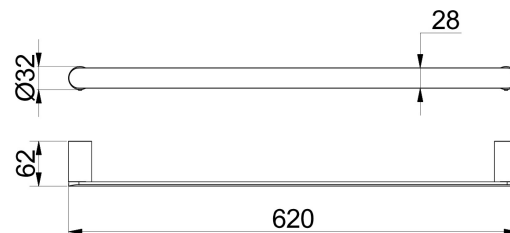

PRODUCT DESCRIPTION
DESCRIPTION DU PRODUIT

Towel bar.
Barre simple pour serviette.

Material: Chrome brass.
Materiale: Laiton chromé.

PRODUCT INSTALLATION
INSTALLATION DU PRODUIT

Wall mounted.
Modèle fixé au mur.

Ø Rosette: 32 mm.
Ø Rosette

Rossete thickness: 4 mm.
Épaisseur rosette

TECHNICAL SPECIFICATIONS
SPÉCIFICATIONS TECHNIQUES

Weight: 1 kg
Poids

Dimensions: 32 x 320 x 62 mm
Dimensions

Weight with packaging: 1,2 kg
Poids avec emballage

Dimensions with packaging: 70 x 640 x 95 mm
Dimensions avec emballage

SIMPLIFIED PLAN
PLAN SIMPLIFIÉ

DESCRIPCIÓN DEL PRODUCTO
DESCRIZIONE DEL PRODOTTO

Barra toalla.
Barre portasciugamani.

Material: Latón cromado.
Materiale: Ottone cromato.

ESPECIFICACIONES DEL PRODUCTO
SPECIFICHE DEL PRODOTTO

Ø Florón: 32 mm.
Ø Rosetta

Espesor florón: 4 mm.
Spessore rosetta

PLANO SIMPLIFICADO
PIANO SEMPLIFICATO

ESPECIFICACIONES TÉCNICAS
SPECIFICHE TECNICHE

Peso: 1 kg
Peso