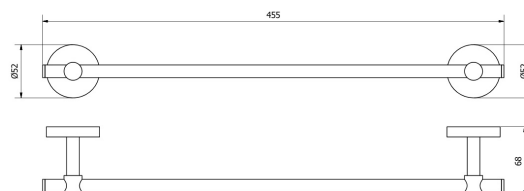

ESPECIFICACIONES DEL PRODUCTO

SPECIFICHE DEL PRODOTTO

Ø Rosette: 52 mm.
Ø Rosette

Rossete thickness: 1,5 mm.
Épaisseur rosette

SIMPLIFIED PLAN

PLAN SIMPLIFIÉ

TECHNICAL SPECIFICATIONS

SPÉCIFICATIONS TECHNIQUES

Weight: 0,39 kg
Poids

Dimensions: 52 x 455 x 68 mm
Dimensions

Weight with packaging: 0,49 kg
Poids avec emballage

Dimensions with packaging: 60 x 460 x 75 mm
Dimensions avec emballage

DESCRIPCIÓN DEL PRODUCTO
DESCRIZIONE DEL PRODOTTO

Accesorios incluidos: 4 tornillos, 4 tacos y llave allen.
Accessori inclusi: 4 viti, 4 tasselli e chiave a brugola.

ESPECIFICACIONES DEL PRODUCTO
SPECIFICHE DEL PRODOTTO

Ø Florón: 52 mm.
Ø Rosetta

Espesor florón: 1,5 mm.
Spessore rossetta

PLANO SIMPLIFICADO
PIANO SEMPLIFICATO

ESPECIFICACIONES TÉCNICAS
SPECIFICHE TECNICHE

Peso: 0,39 kg
Peso

Dimensiones: 52 x 455 x 68 mm
Dimensioni

Peso con embalaje: 0,49 kg
Peso con imballo

Dimensiones con embalaje: 60 x 460 x 75 mm
Dimensioni con imballo