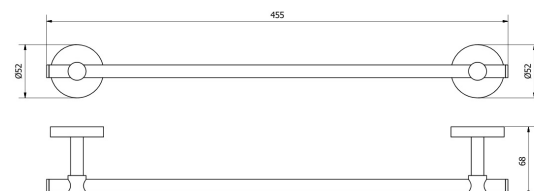

ESPECIFICACIONES DEL PRODUCTO

SPECIFICHE DEL PRODOTTO

Ø Rosette: 52 mm.
Ø Rosette

Rossete thickness: 1,5 mm.
Épaisseur rosette

SIMPLIFIED PLAN

PLAN SIMPLIFIÉ

TECHNICAL SPECIFICATIONS

SPÉCIFICATIONS TECHNIQUES

Weight: 0,39 kg
Poids

Dimensions: 52 x 455 x 68 mm
Dimensions

Weight with packaging: 0,49 kg
Poids avec emballage

Dimensions with packaging: 60 x 460 x 75 mm
Dimensions avec emballage

DESCRIPCIÓN DEL PRODUCTO
DESCRIZIONE DEL PRODOTTO

Accesorios incluidos: 4 tornillos, 4 tacos y llave allen.
Accessori inclusi: 4 viti, 4 tasselli e chiave a brugola.

ESPECIFICACIONES DEL PRODUCTO
SPECIFICHE DEL PRODOTTO

Ø Florón: 52 mm.
Ø Rosetta

Espesor florón: 1,5 mm.
Spessore rossetta

PLANO SIMPLIFICADO
PIANO SEMPLIFICATO

ESPECIFICACIONES TÉCNICAS
SPECIFICHE TECNICHE

Peso: 0,39 kg
Peso

Dimensiones: 52 x 455 x 68 mm
Dimensioni

Peso con embalaje: 0,49 kg
Peso con imballo

Dimensiones con embalaje: 60 x 460 x 75 mm
Dimensioni con imballo