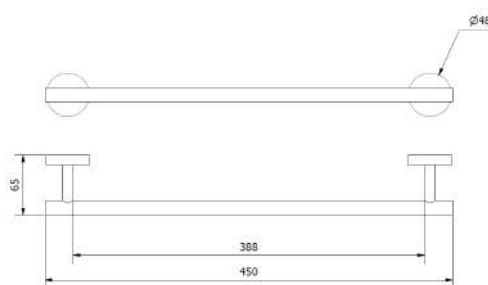

Ref. 05120
Acabado: Satinado
Finitura: Satinato

Ref. 05046
Acabado: Brillante
Finitura: Brillante

DESCRIPCIÓN DEL PRODUCTO DESCRIZIONE DEL PRODOTTO

Barra toalla.
Barre portasciugamani.

Material: Acero inoxidable AISI 304.
Materiale: Acciaio inossidabile AISI 304.

ESPECIFICACIONES DEL PRODUCTO SPECIFICHE DEL PRODOTTO

Ø Florón: 48 mm.
Ø Rosetta

Espesor florón: 1,5 mm.
Spessore rosseta

Apoyos de acero: Ø38 mm.
Supporto di acciaio

Espesor apoyo: 3 mm.
Spessore supporto

ESPECIFICACIONES TÉCNICAS SPECIFICHE TECNICHE

Peso: 0,35 kg
Peso

Dimensiones: 48 x 450 x 65 mm
Dimensioni

Peso con embalaje: 0,45 kg
Peso con imballo

Dimensiones con embalaje: 65 x 470 x 90 mm
Dimensioni con imballo

INSTALACIÓN DEL PRODUCTO INSTALLAZIONE DEL PRODOTTO

Adosado a pared.
Installazione a parete.

Fijación: Mediante tornillos y tacos.
Fissaggio: Utilizzando viti e tasselli.

Accesorios incluidos: 4 tornillos, 4 tacos y llave allen.
Accessori inclusi: 4 viti, 4 tasselli e chiave a brugola.

PLANO SIMPLIFICADO PIANO SEMPLIFICATO