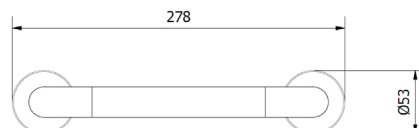

PLANO SIMPLIFICADO
PIANO SEMPLIFICATO