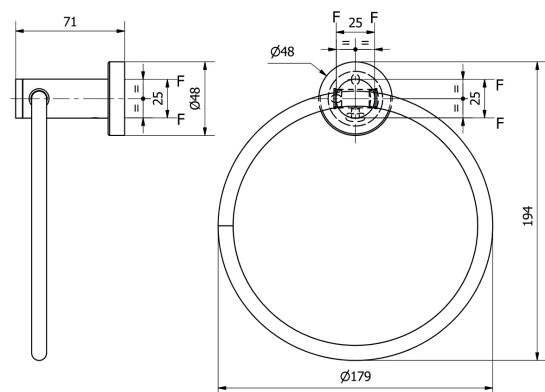

PRODUCT DESCRIPTION

DESCRIPTION DU PRODUIT

Towel ring.
Anneau.

Material: SUS 304 Stainless steel.
Materiale: Acier inoxydable AISI 304.

ESPECIFICACIONES DEL PRODUCTO

SPECIFICHE DEL PRODOTTO

Ø Rosette: 48 mm.
Ø Rosette

Rossete thickness: 1,5 mm.
Épaisseur rosette

Steel supports: Ø38 mm.
Supports en acier

Support thickness: 3 mm.
Épaisseur support

TECHNICAL SPECIFICATIONS

SPÉCIFICATIONS TECHNIQUES

Weight: 0,2 kg
Poids

Dimensions: 194 x 179 x 71 mm
Dimensions

Weight with packaging: 0,297 kg
Poids avec emballage

Dimensions with packaging: 210 x 197 x 55 mm
Dimensions avec emballage

PRODUCT INSTALLATION

INSTALLATION DU PRODUIT

Wall mounted.
Modèle fixé au mur.

Fixing: Using screws and dowels.
Fixation: Utilisation de vis et boulons.

Included accessories: 2 screws, 2 dowels and allen key.
Accessoires inclus: 2 vis, 2 boulons et clé allen.

SIMPLIFIED PLAN

PLAN SIMPLIFIÉ