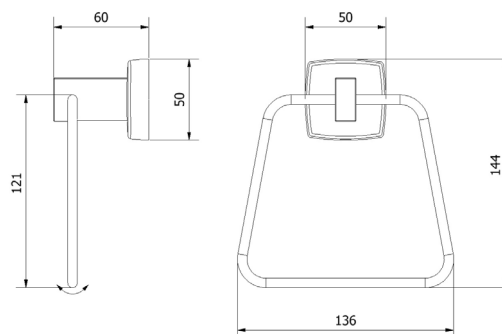

DESCRIPCIÓN DEL PRODUCTO DESCRIZIONE DEL PRODOTTO

Aro.
Portasciugamani.

Material: Acero inoxidable AISI 304.
Materiale: Acciaio inossidabile AISI 304.

ESPECIFICACIONES DEL PRODUCTO SPECIFICHE DEL PRODOTTO

Ø Florón: 50 mm.
Ø Rosetta

Espesor florón: 1,5 mm.
Spessore rosseta

ESPECIFICACIONES TÉCNICAS SPECIFICHE TECNICHE

Peso: 0,3 kg
Peso

Dimensiones: 144 x 136 x 50 mm
Dimensioni

Peso con embalaje: 0,4 kg
Peso con imballo

Dimensiones con embalaje: 140 x 135 x 55 mm
Dimensioni con imballo

INSTALACIÓN DEL PRODUCTO INSTALLAZIONE DEL PRODOTTO

Adosado a pared.
Installazione a parete.

Fijación: Mediante tornillos y tacos.
Fissaggio: Utilizzando viti e tasselli.

Accesorios incluidos: 2 tornillos, 2 tacos y llave allen.
Accessori inclusi: 2 viti, 2 tasselli e chiave a brugola.

PLANO SIMPLIFICADO PIANO SEMPLIFICATO