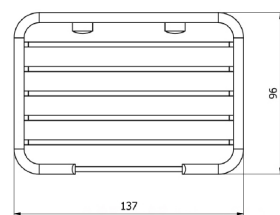

ESPECIFICACIONES TÉCNICAS

SPECIFICHE TECNICHE

Peso: 0,15 kg
Peso

Dimensiones: 38 x 137 x 96 mm
Dimensioni

Peso con embalaje: 0,25 kg
Peso con imballo

Dimensiones con embalaje: 40 x 140 x 105 mm
Dimensioni con imballo

PLANO SIMPLIFICADO

PIANO SEMPLIFICATO

Ref. 05195
Finish: Matt white
Finition: Blanc mat

PRODUCT DESCRIPTION
DESCRIPTION DU PRODUIT

Rectangular soap dish.
Porte-savon rectangulaire.

Material: Zinc.
Materiale: Zinc.

TECHNICAL SPECIFICATIONS
SPÉCIFICATIONS TECHNIQUES

Weight: 0,15 kg
Poids

Dimensions: 38 x 137 x 96 mm
Dimensions

Weight with packaging: 0,25 kg
Poids avec emballage

Dimensions with packaging: 40 x 140 x 105 mm
Dimensions avec emballage