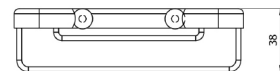

ESPECIFICACIONES TÉCNICAS

SPECIFICHE TECNICHE

Peso: 0,15 kg
Peso

Dimensiones: 38 x 137 x 96 mm
Dimensioni

Peso con embalaje: 0,25 kg
Peso con imballo

Dimensiones con embalaje: 40 x 140 x 105 mm
Dimensioni con imballo

PLANO SIMPLIFICADO

PIANO SEMPLIFICATO

Ref. 05195
Finish: Matt white
Finition: Blanc mat

PRODUCT DESCRIPTION
DESCRIPTION DU PRODUIT

Rectangular soap dish.
Porte-savon rectangulaire.

Material: Zinc.
Materiale: Zinc.

TECHNICAL SPECIFICATIONS
SPÉCIFICATIONS TECHNIQUES

Weight: 0,15 kg
Poids

Dimensions: 38 x 137 x 96 mm
Dimensions

Weight with packaging: 0,25 kg
Poids avec emballage

Dimensions with packaging: 40 x 140 x 105 mm
Dimensions avec emballage