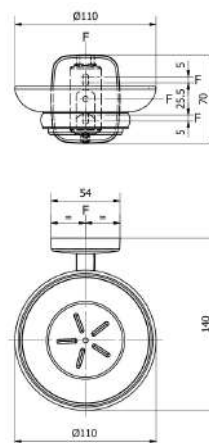

Ref. 05012
Acabado: Brillante
Finitura: Brillante

DESCRIPCIÓN DEL PRODUCTO
DESCRIZIONE DEL PRODOTTO

Jabonera mural.
Portasaponi da parete.

Material: Zinc.
Materiale: Zinco.

ESPECIFICACIONES DEL PRODUCTO
SPECIFICHE DEL PRODOTTO

Ø Florón: 70 mm.
Ø Rosetta

Espesor florón: 1,5 mm.
Spessore rossetta

ESPECIFICACIONES TÉCNICAS
SPECIFICHE TECNICHE

Peso: 0,32 kg
Peso

Dimensiones: 70 x 110 x 140 mm
Dimensioni

Peso con embalaje: 0,42 kg
Peso con imballo

Dimensiones con embalaje: 80 x 115 x 130 mm
Dimensioni con imballo

INSTALACIÓN DEL PRODUCTO
INSTALLAZIONE DEL PRODOTTO

Adosado a pared.
Installazione a parete.

Fijación: Mediante tornillos y tacos.
Fissaggio: Utilizzando viti e tasselli.

Accesorios incluidos: 2 tornillos, 2 tacos y llave allen.
Accessori inclusi: 2 viti, 2 tasselli e chiave a brugola.

PLANO SIMPLIFICADO
PIANO SEMPLIFICATO