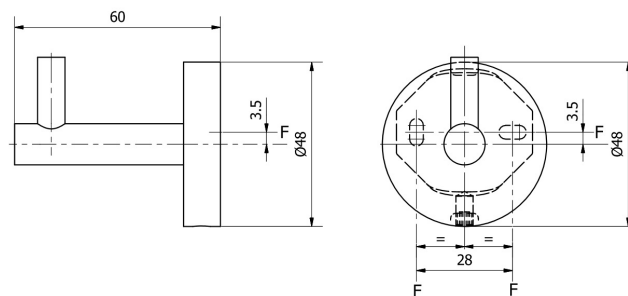

Ref. 05128
Finish: Satin
Finition: Satiné

Ref. 05024
Finish: Polished
Finition: Brillant

Ref. 05153
Finish: Black
Finition: Noir

PRODUCT DESCRIPTION

DESCRIPTION DU PRODUIT

Percha individual.
Appendiabiti.

Material: SUS 304 Stainless steel.
Materiale: Acier inoxydable AISI 304.

ESPECIFICACIONES DEL PRODUCTO

SPECIFICHE DEL PRODOTTO

Ø Rosette: 48 mm.
Ø Rosette

Rossete thickness: 1,5 mm.
Épaisseur rosette

Steel supports: Ø38 mm.
Supports en acier

Support thickness: 3 mm.
Épaisseur support

TECHNICAL SPECIFICATIONS

SPÉCIFICATIONS TECHNIQUES

Weight: 0,1 kg
Poids

Dimensions: 48 x 48 x 60 mm
Dimensions

Weight with packaging: 0,142 kg
Poids avec emballage

Dimensions with packaging: 70 x 70 x 80 mm
Dimensions avec emballage

PRODUCT INSTALLATION

INSTALLATION DU PRODUIT

Wall mounted.
Modèle fixé au mur.

Fixing: Using screws and dowels.
Fixation: Utilisation de vis et boulons.

Included accessories: 2 screws, 2 dowels and allen key.
Accessoires inclus: 2 vis, 2 boulons et clé allen.

SIMPLIFIED PLAN

PLAN SIMPLIFIÉ