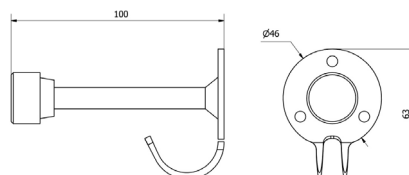

Accessori inclusi: 2 viti e 2 tasselli

ESPECIFICACIONES TÉCNICAS

SPECIFICHE TECNICHE

Peso: 0,4 kg

Peso

Dimensiones: 63 x 46 x 100 mm

Dimensioni

Peso con embalaje: 0,5 kg

Peso con imballo

Dimensiones con embalaje: 70 x 60 x 115 mm

Dimensioni con imballo

PLANO SIMPLIFICADO

PIANO SEMPLIFICATO

Ref. 05080
Finish: Satin
Finition: Satiné

PRODUCT DESCRIPTION
DESCRIPTION DU PRODUIT

Hanger with doorstop.
Crochets avec butée de porte.

Included accessories: 2 screws and 2 dowels.
Accessoires inclus: 2 vis et 2 boulons.

TECHNICAL SPECIFICATIONS
SPÉCIFICATIONS TECHNIQUES

Weight: 0,4 kg
Poids

Dimensions: 63 x 46 x 100 mm
Dimensions

Weight with packaging: 0,5 kg
Poids avec emballage

Dimensions with packaging: 70 x 60 x 115 mm
Dimensions avec emballage

SIMPLIFIED PLAN
PLAN SIMPLIFIÉ