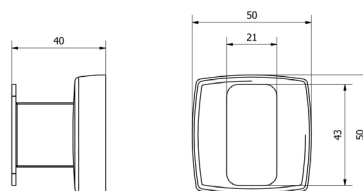

Acabado: Satinado
Finitura: Satinato

Acabado: Brillante
Finitura: Brillante

DESCRIPCIÓN DEL PRODUCTO DESCRIZIONE DEL PRODOTTO

Percha individual.
Appendiabiti.

Material: Acero inoxidable AISI 304.
Materiale: Acciaio inossidabile AISI 304.

ESPECIFICACIONES DEL PRODUCTO SPECIFICHE DEL PRODOTTO

Ø Florón: 50 mm.
Ø Rosetta

Espesor florón: 1,5 mm.
Spessore rosseta

ESPECIFICACIONES TÉCNICAS SPECIFICHE TECNICHE

Peso: 0,6 kg
Peso

Dimensiones: 50 x 50 x 40 mm
Dimensioni

Peso con embalaje: 0,8 kg
Peso con imballo

Dimensiones con embalaje: 55 x 55 x 55 mm
Dimensioni con imballo

INSTALACIÓN DEL PRODUCTO INSTALLAZIONE DEL PRODOTTO

Adosado a pared.
Installazione a parete.

Fijación: Mediante tornillos y tacos.
Fissaggio: Utilizzando viti e tasselli.

Accesorios incluidos: 2 tornillos, 2 tacos y llave allen.
Accessori inclusi: 2 viti, 2 tasselli e chiave a brugola.

PLANO SIMPLIFICADO PIANO SEMPLIFICATO