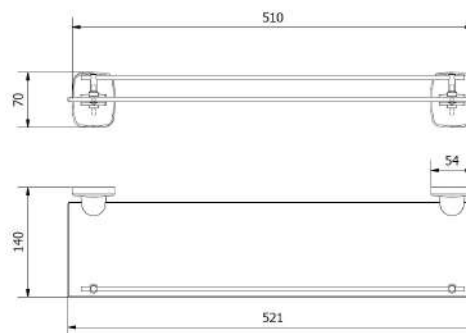

Ø Florón: 70 mm.
Ø Rosetta

Espesor florón: 1,5 mm.
Spessore rossetta

PLANO SIMPLIFICADO
PIANO SEMPLIFICATO

ESPECIFICACIONES TÉCNICAS
SPECIFICHE TECNICHE

Peso: 1,2 kg
Peso

Dimensiones: 70 x 521 x 140 mm
Dimensioni

Peso con embalaje: 1,4 kg
Peso con imballo

Dimensiones con embalaje: 80 x 530 x 150 mm
Dimensioni con imballo

PRODUCT DESCRIPTION
DESCRIPTION DU PRODUIT

Towel glass shelf.
Étagère en verre.

Material: Zinc.
Materiales: Zinc.

ESPECIFICACIONES DEL PRODUCTO
SPECIFICHE DEL PRODOTTO

Ø Rossette: 70 mm.
Ø Rosette

Rossete thickness: 1,5 mm.
Épaisseur rosette

TECHNICAL SPECIFICATIONS
SPÉCIFICATIONS TECHNIQUES

Weight: 1,2 kg
Poids

Dimensions: 70 x 521 x 140 mm
Dimensions

Weight with packaging: 1,4 kg
Poids avec emballage

Dimensions with packaging: 80 x 530 x 150 mm
Dimensions avec emballage

SIMPLIFIED PLAN
PLAN SIMPLIFIÉ