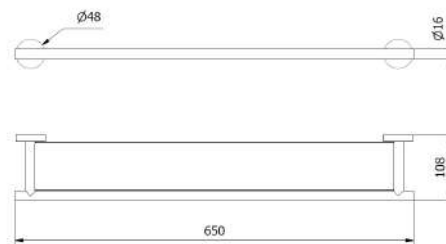

Ref. 05031
Acabado: Brillante
Finitura: Brillante

Ref. 05149
Acabado: Negro
Finitura: Nero

DESCRIPCIÓN DEL PRODUCTO DESCRIZIONE DEL PRODOTTO

Repisa de baño de cristal.
Mensola da bagno di cristallo.

Material: Acero inoxidable AISI 304.
Materiale: Acciaio inossidabile AISI 304.

ESPECIFICACIONES DEL PRODUCTO SPECIFICHE DEL PRODOTTO

Ø Florón: 48 mm.
Ø Rosetta

Espesor florón: 1,5 mm.
Spessore rossetta

Apoyos de acero: Ø38 mm.
Supporto di acciaio

Espesor apoyo: 3 mm.
Spessore supporto

ESPECIFICACIONES TÉCNICAS SPECIFICHE TECNICHE

Peso: 1,3 kg
Peso

Dimensiones: 48 x 650 x 108 mm
Dimensioni

Peso con embalaje: 1,5 kg
Peso con imballo

Dimensiones con embalaje: 67 x 675 x 146 mm
Dimensioni con imballo

INSTALACIÓN DEL PRODUCTO INSTALLAZIONE DEL PRODOTTO

Adosado a pared.
Installazione a parete.

Fijación: Mediante tornillos y tacos.
Fissaggio: Utilizzando viti e tasselli.

Accesorios incluidos: 4 tornillos, 4 tacos y llave allen.
Accessori inclusi: 4 viti, 4 tasselli e chiave a brugola.

PLANO SIMPLIFICADO PIANO SEMPLIFICATO