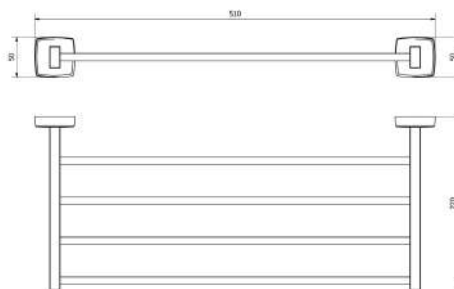

DESCRIPCIÓN DEL PRODUCTO DESCRIZIONE DEL PRODOTTO

Repisa.
Mensole.

Material: Acero inoxidable AISI 304.
Materiale: Acciaio inossidabile AISI 304.

ESPECIFICACIONES DEL PRODUCTO SPECIFICHE DEL PRODOTTO

Ø Florón: 50 mm.
Ø Rosetta

Espesor florón: 1,5 mm.
Spessore rosseta

ESPECIFICACIONES TÉCNICAS SPECIFICHE TECNICHE

Peso: 0,5 kg
Peso

Dimensiones: 50 x 510 x 220 mm
Dimensioni

Peso con embalaje: 0,53 kg
Peso con imballo

Dimensiones con embalaje: 60 x 530 x 230 mm
Dimensioni con imballo

INSTALACIÓN DEL PRODUCTO INSTALLAZIONE DEL PRODOTTO

Adosado a pared.
Installazione a parete.

Fijación: Mediante tornillos y tacos.
Fissaggio: Utilizzando viti e tasselli.

Accesorios incluidos: 4 tornillos, 4 tacos y llave allen.
Accessori inclusi: 4 viti, 4 tasselli e chiave a brugola.

PLANO SIMPLIFICADO PIANO SEMPLIFICATO