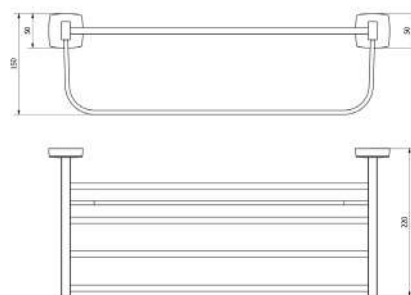

Material: Acero inoxidable AISI 304.
Materiale: Acciaio inossidabile AISI 304.

ESPECIFICACIONES DEL PRODUCTO SPECIFICHE DEL PRODOTTO

Ø Florón: 50 mm.
Ø Rosetta

Espesor florón: 1,5 mm.
Spessore rosseta

ESPECIFICACIONES TÉCNICAS SPECIFICHE TECNICHE

Peso: 0,65 kg
Peso

Dimensiones: 150 x 510 x 220 mm
Dimensioni

Peso con embalaje: 0,74 kg
Peso con imballo

Dimensiones con embalaje: 160 x 530 x 230 mm
Dimensioni con imballo

INSTALACIÓN DEL PRODUCTO INSTALLAZIONE DEL PRODOTTO

PLANO SIMPLIFICADO PIANO SEMPLIFICATO

Ref. 05121
Finish: Satin
Finition: Satiné

Ref. 05083
Finish: Polished
Finition: Brillant

PRODUCT DESCRIPTION
DESCRIPTION DU PRODUIT

Towel shelf with lower bar.
Étagère pour serviette avec barre inférieure.

TECHNICAL SPECIFICATIONS
SPÉCIFICATIONS TECHNIQUES

Weight: 0,65 kg
Poids

Dimensions: 150 x 510 x 220 mm
Dimensions

Weight with packaging: 0,74 kg
Poids avec emballage

Dimensions with packaging: 160 x 530 x 230 mm
Dimensions avec emballage