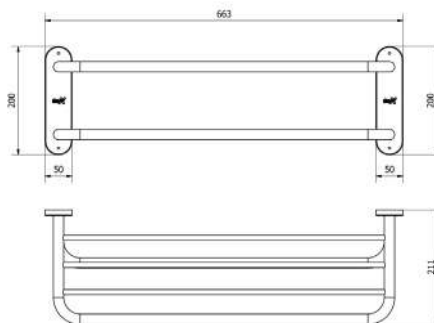

TECHNICAL SPECIFICATIONS
SPÉCIFICATIONS TECHNIQUES

Weight: 1 kg
Poids

Dimensions: 200 x 663 x 211 mm
Dimensions

Weight with packaging: 1,2 kg
Poids avec emballage

Dimensions with packaging: 220 x 680 x 230 mm
Dimensions avec emballage

SIMPLIFIED PLAN
PLAN SIMPLIFIÉ

Ref. 05003

Acabado: Brillante

Finitura: Brillante

DESCRIPCIÓN DEL PRODUCTO

DESCRIZIONE DEL PRODOTTO

Repisa con barra 4 puntos de apoyo.
Mensole con barra 4 punti di fissazione.

Accesorios incluidos: 4 tornillos, 4 tacos y llave allen.
Accessori inclusi: 4 viti, 4 tasselli e chiave a brugola.

ESPECIFICACIONES TÉCNICAS

SPECIFICHE TECNICHE

Peso: 1 kg
Peso

Dimensiones: 200 x 663 x 211 mm
Dimensioni

Peso con embalaje: 1,2 kg
Peso con imballo

Dimensiones con embalaje: 220 x 680 x 230 mm
Dimensioni con imballo

PLANO SIMPLIFICADO

PIANO SEMPLIFICATO