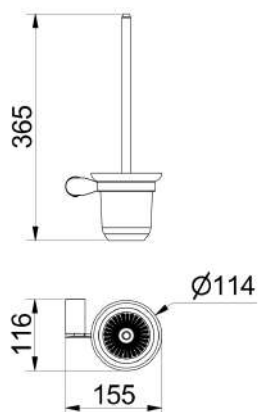

##### SPECIFICHE DEL PRODOTTO

**Ø Rosette:** 32 mm.  
*Ø Rosette*

**Rossete thickness:** 4 mm.  
*Épaisseur rosette*

#### TECHNICAL SPECIFICATIONS

##### SPÉCIFICATIONS TECHNIQUES

**Weight:** 0,90 kg  
*Poids*

**Dimensions:** 365 x 155 x 116 mm  
*Dimensions*

**Weight with packaging:** 1 kg  
*Poids avec emballage*

**Dimensions with packaging:** 380 x 140 x 140 mm  
*Dimensions avec emballage*

**ESPECIFICACIONES DEL PRODUCTO**  
**SPECIFICHE DEL PRODOTTO**

**Ø Florón:** 32 mm.  
*Ø Rosetta*

**Espesor florón:** 4 mm.  
*Spessore rosseta*

**PLANO SIMPLIFICADO**  
**PIANO SEMPLIFICATO**

**ESPECIFICACIONES TÉCNICAS**  
**SPECIFICHE TECNICHE**