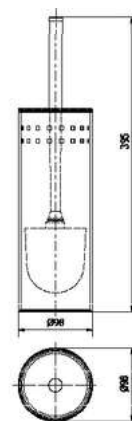

PLANO SIMPLIFICADO

PIANO SEMPLIFICATO